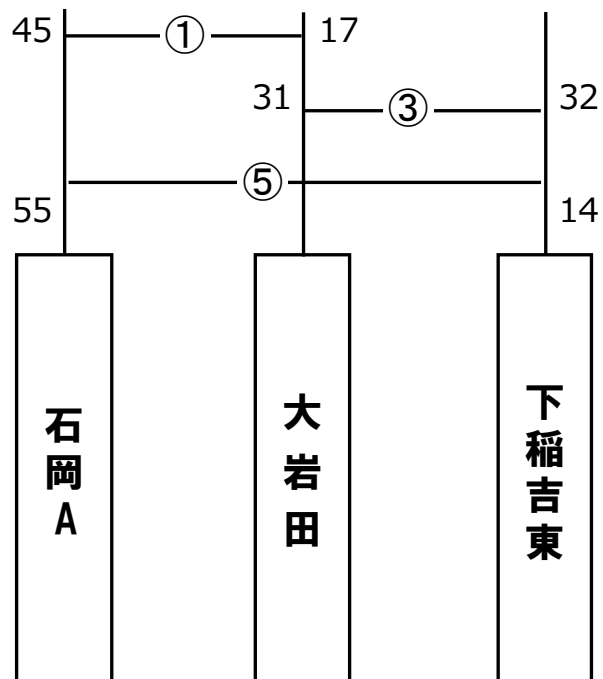

◆男子の部 組み合わせ

土浦

5分ゲーム 5-(1)-5 (3) 5-(1)-5  
(試合間10分)

◆女子の部 組み合わせ

大岩田

5分ゲーム 5-(1)-5 (3) 5-(1)-5  
(試合間10分)

⑤試合目；休憩割り当て