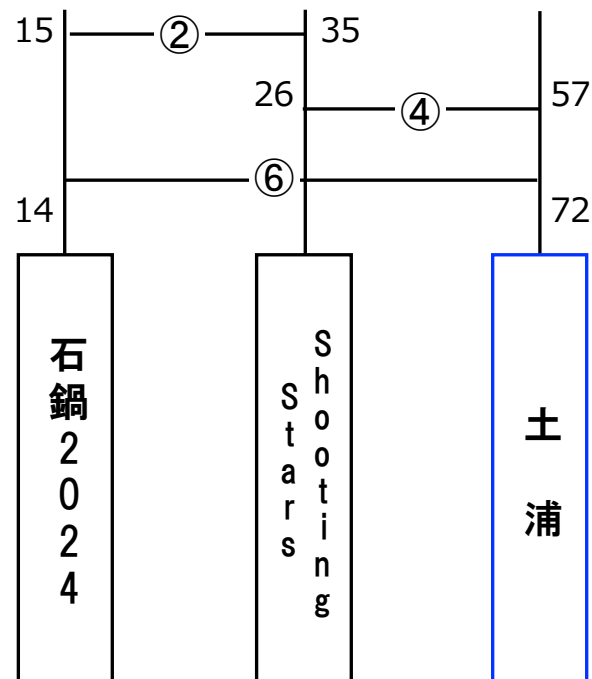

◆男子の部 組み合わせ

土浦

5分ゲーム 5-(1)-5 (3) 5-(1)-5  
(試合間10分)

◆女子の部 組み合わせ

大岩田

5分ゲーム 5-(1)-5 (3) 5-(1)-5  
(試合間10分)

⑤試合目；休憩割り当て