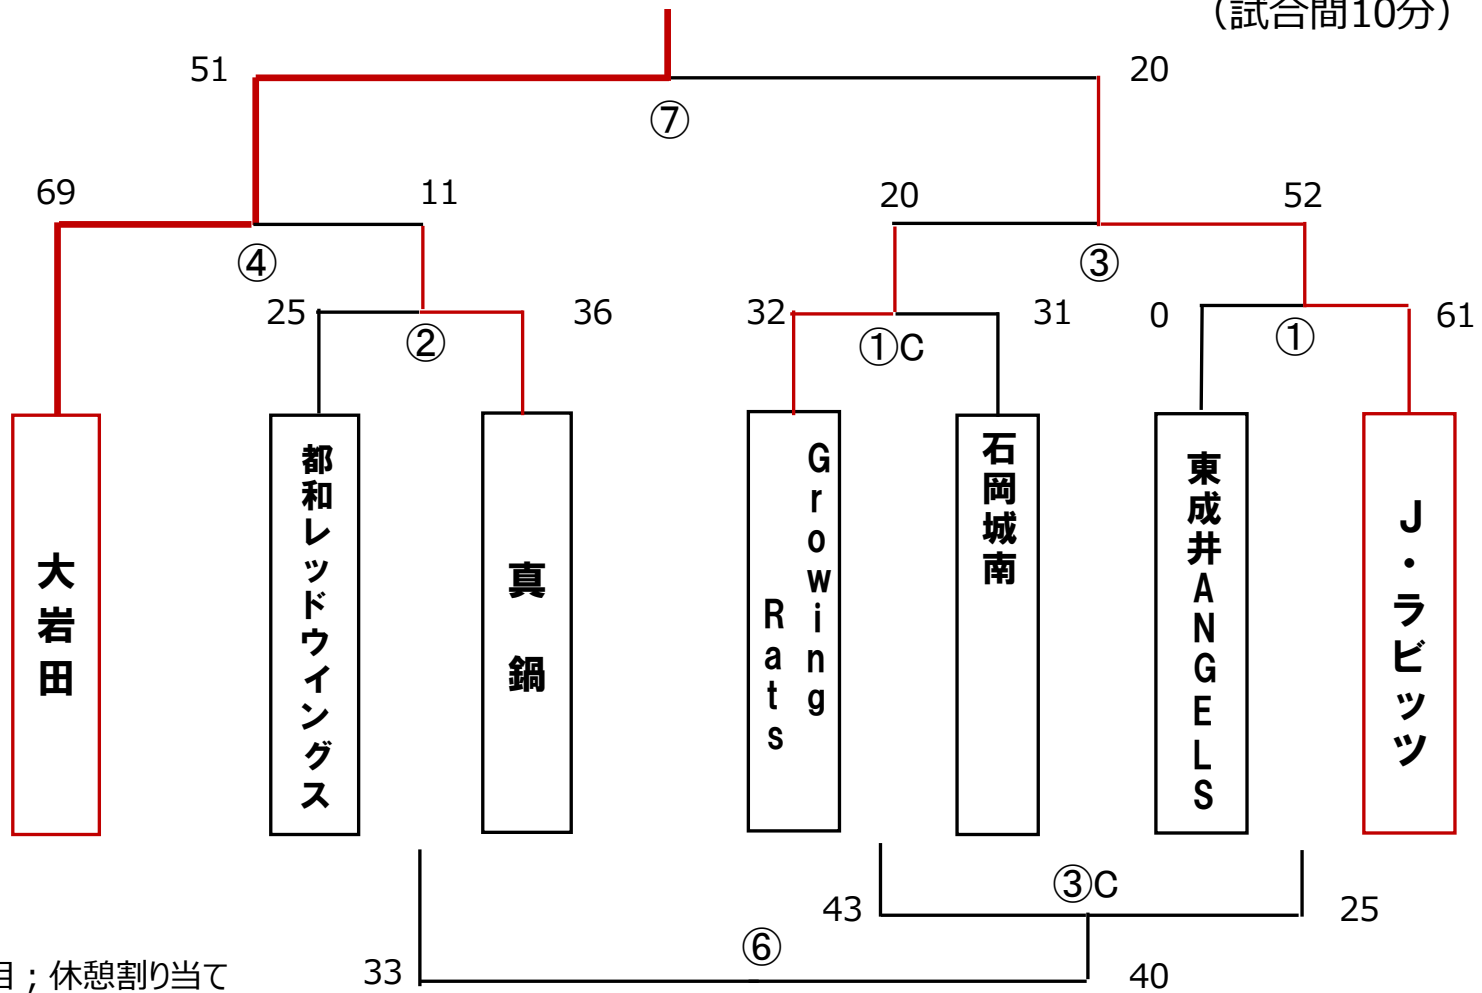

◆男子の部 組み合わせ

土浦

5分ゲーム 5-(1)-5 (3) 5-(1)-5  
(試合間10分)

◆女子の部 組み合わせ

大岩田

5分ゲーム 5-(1)-5 (3) 5-(1)-5  
(試合間10分)

⑤試合目；休憩割り当て