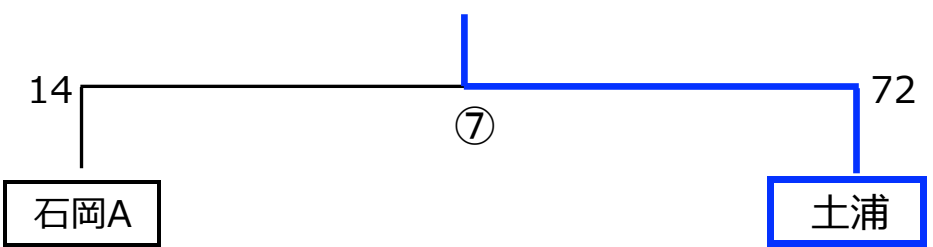

◆男子の部 組み合わせ

土浦

5分ゲーム 5-(1)-5 (3) 5-(1)-5  
(試合間10分)

◆女子の部 組み合わせ

大岩田

5分ゲーム 5-(1)-5 (3) 5-(1)-5  
(試合間10分)

⑤試合目；休憩割り当て